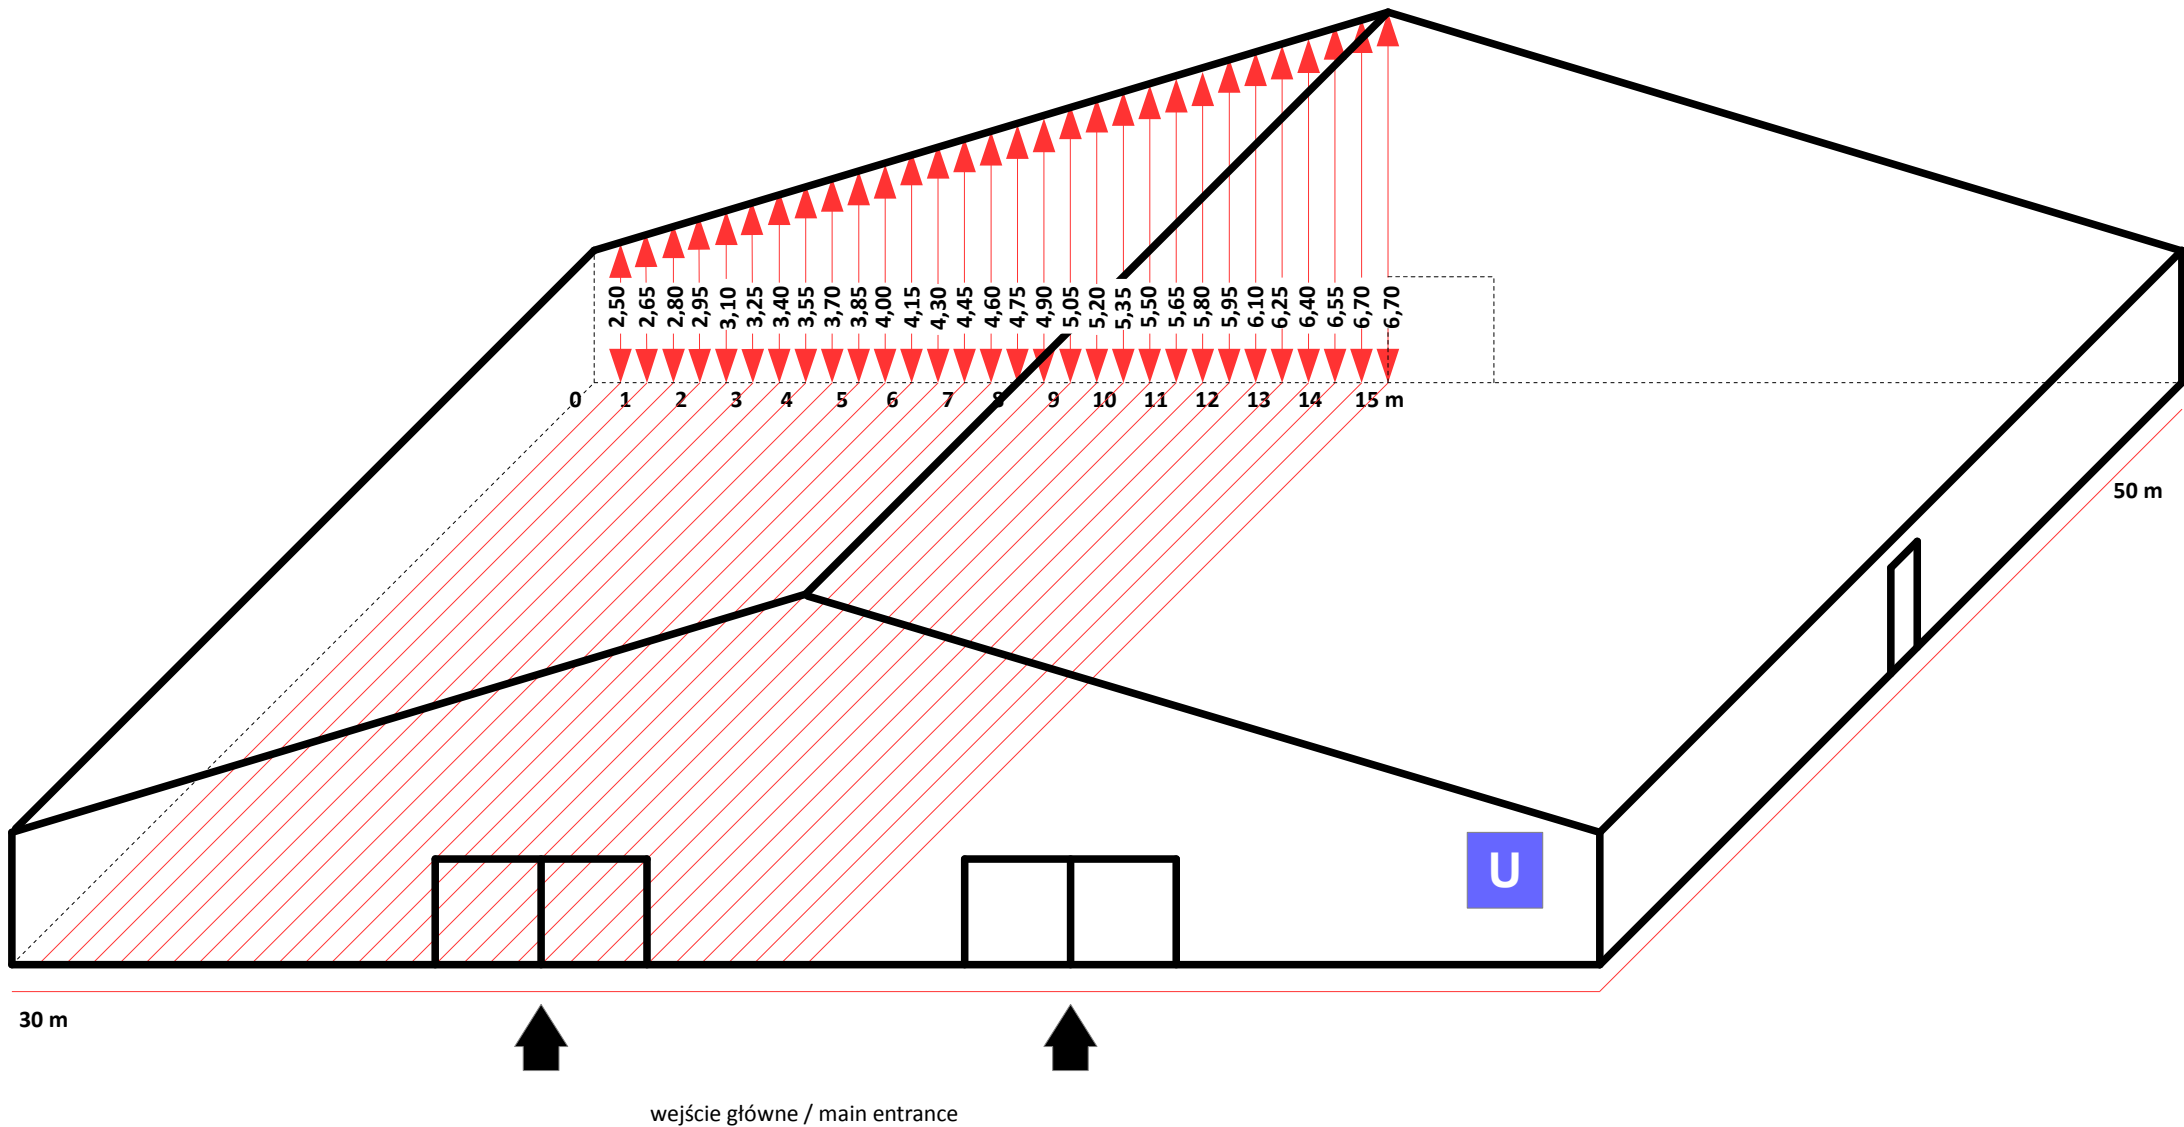

# Przekrój wysokościowy pawilonu O Altitude section of the pavilion O

© Copyright by ZIAD Bielsko-Biała SA

Maksymalna wysokość zabudowy: 6,5m  
Maximum height of booth set-up: 6,5m

# Przekrój wysokościowy pawilonu R Altitude section of the pavilion R

© Copyright by ZIAD Bielsko-Biała SA

Maksymalna wysokość zabudowy: 6,5m  
Maximum height of booth set-up: 6,5m

# Przekrój wysokościowy pawilonu T Altitude section of the pavilion T

© Copyright by ZIAD Bielsko-Biała SA

# Przekrój wysokościowy pawilonu W Altitude section of the pavilion W

© Copyright by ZIAD Bielsko-Biała SA

Maksymalna wysokość zabudowy: 6,5m  
Maximum height of booth set-up: 6,5m