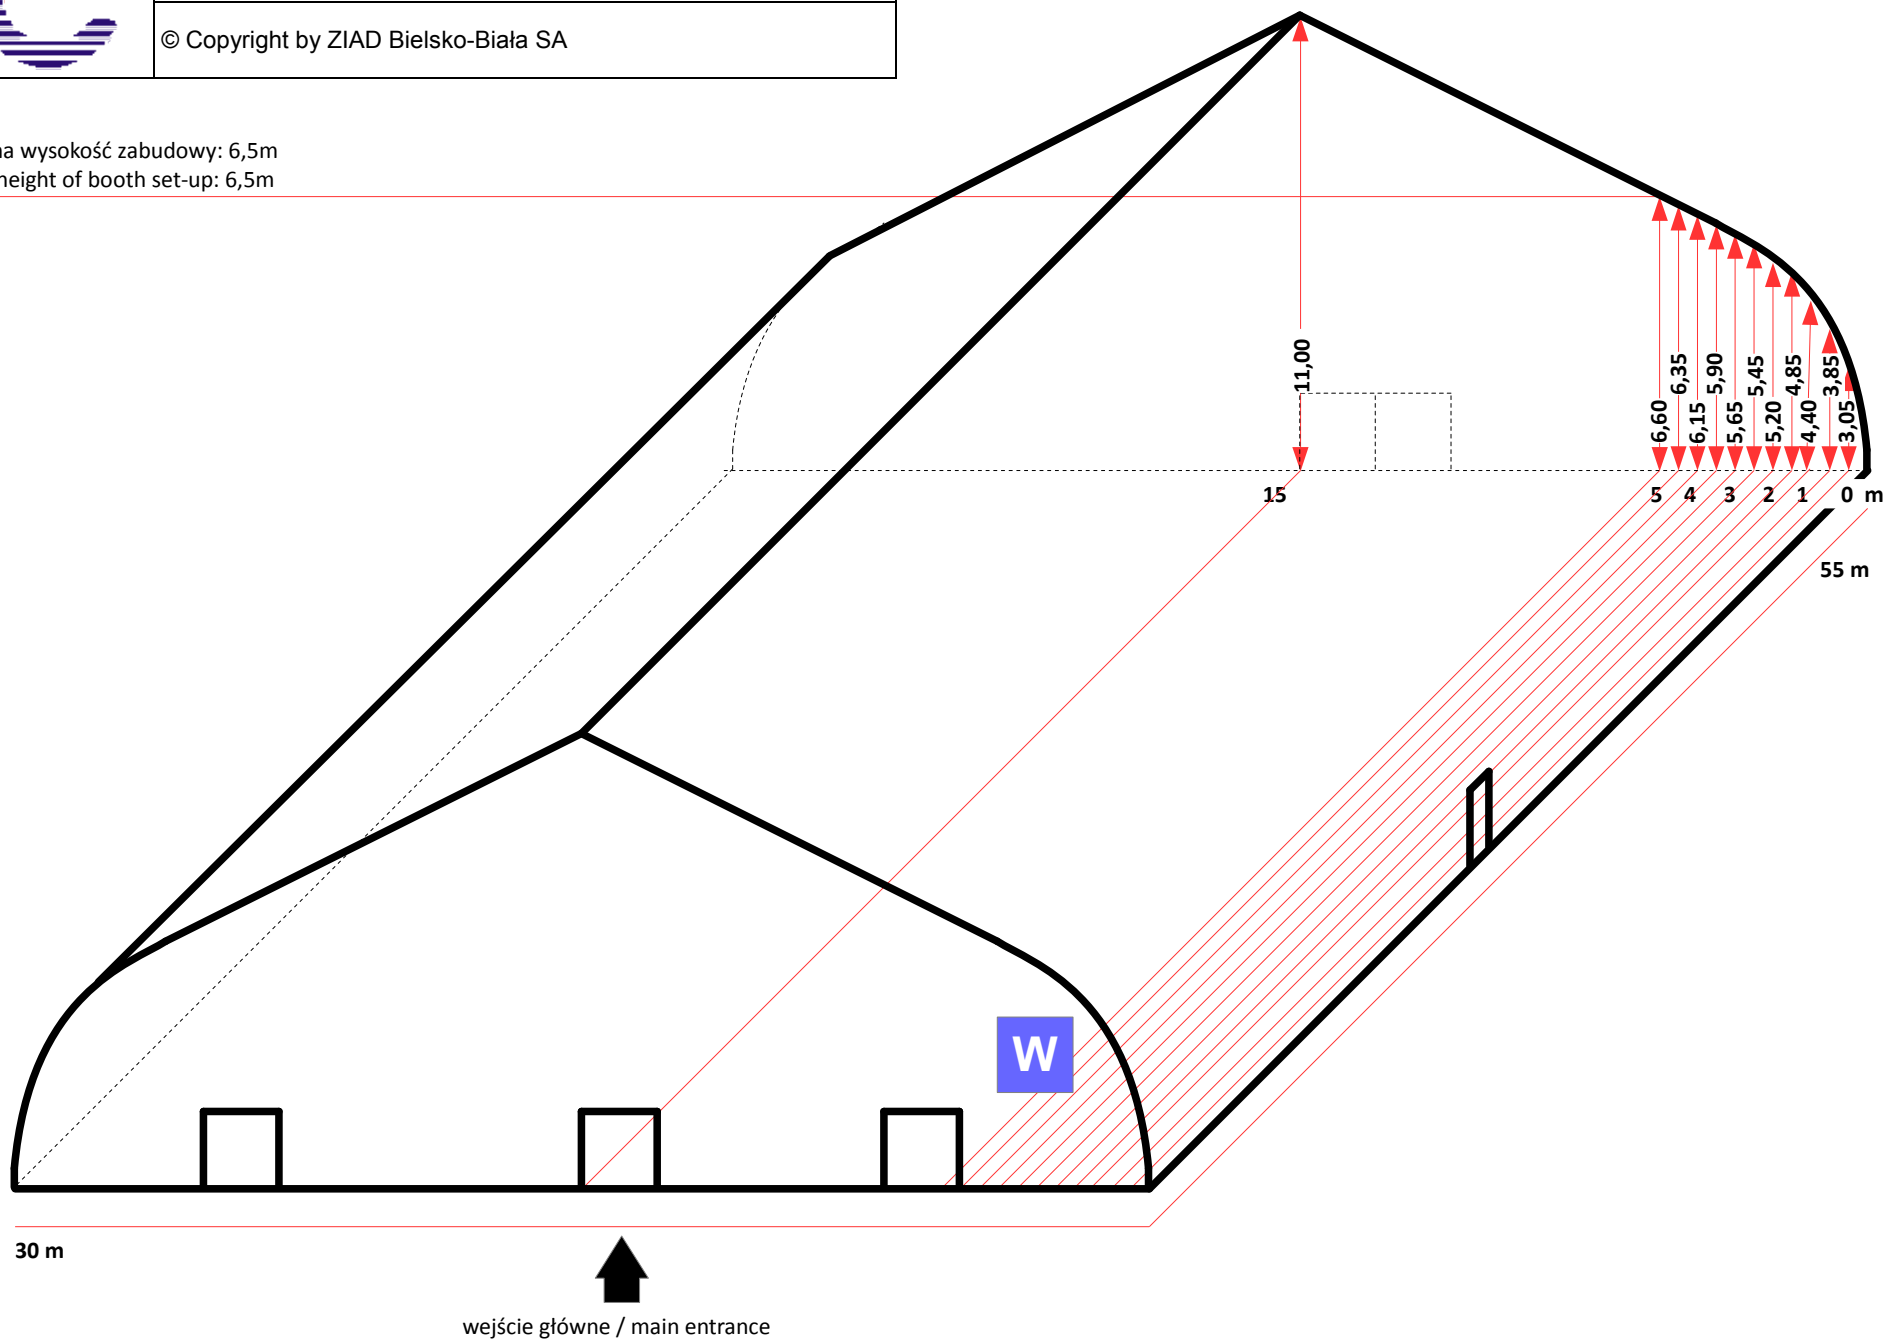

# Przekrój wysokościowy pawilonu O Altitude section of the pavilion O

© Copyright by ZIAD Bielsko-Biała SA

Maksymalna wysokość zabudowy: 6,5m  
Maximum height of booth set-up: 6,5m

# Przekrój wysokościowy pawilonu R Altitude section of the pavilion R

© Copyright by ZIAD Bielsko-Biała SA

Maksymalna wysokość zabudowy: 6,5m  
Maximum height of booth set-up: 6,5m

# Przekrój wysokościowy pawilonu U Altitude section of the pavilion U

© Copyright by ZIAD Bielsko-Biała SA

# Przekrój wysokościowy pawilonu W Altitude section of the pavilion W

© Copyright by ZIAD Bielsko-Biała SA

Maksymalna wysokość zabudowy: 6,5m  
Maximum height of booth set-up: 6,5m