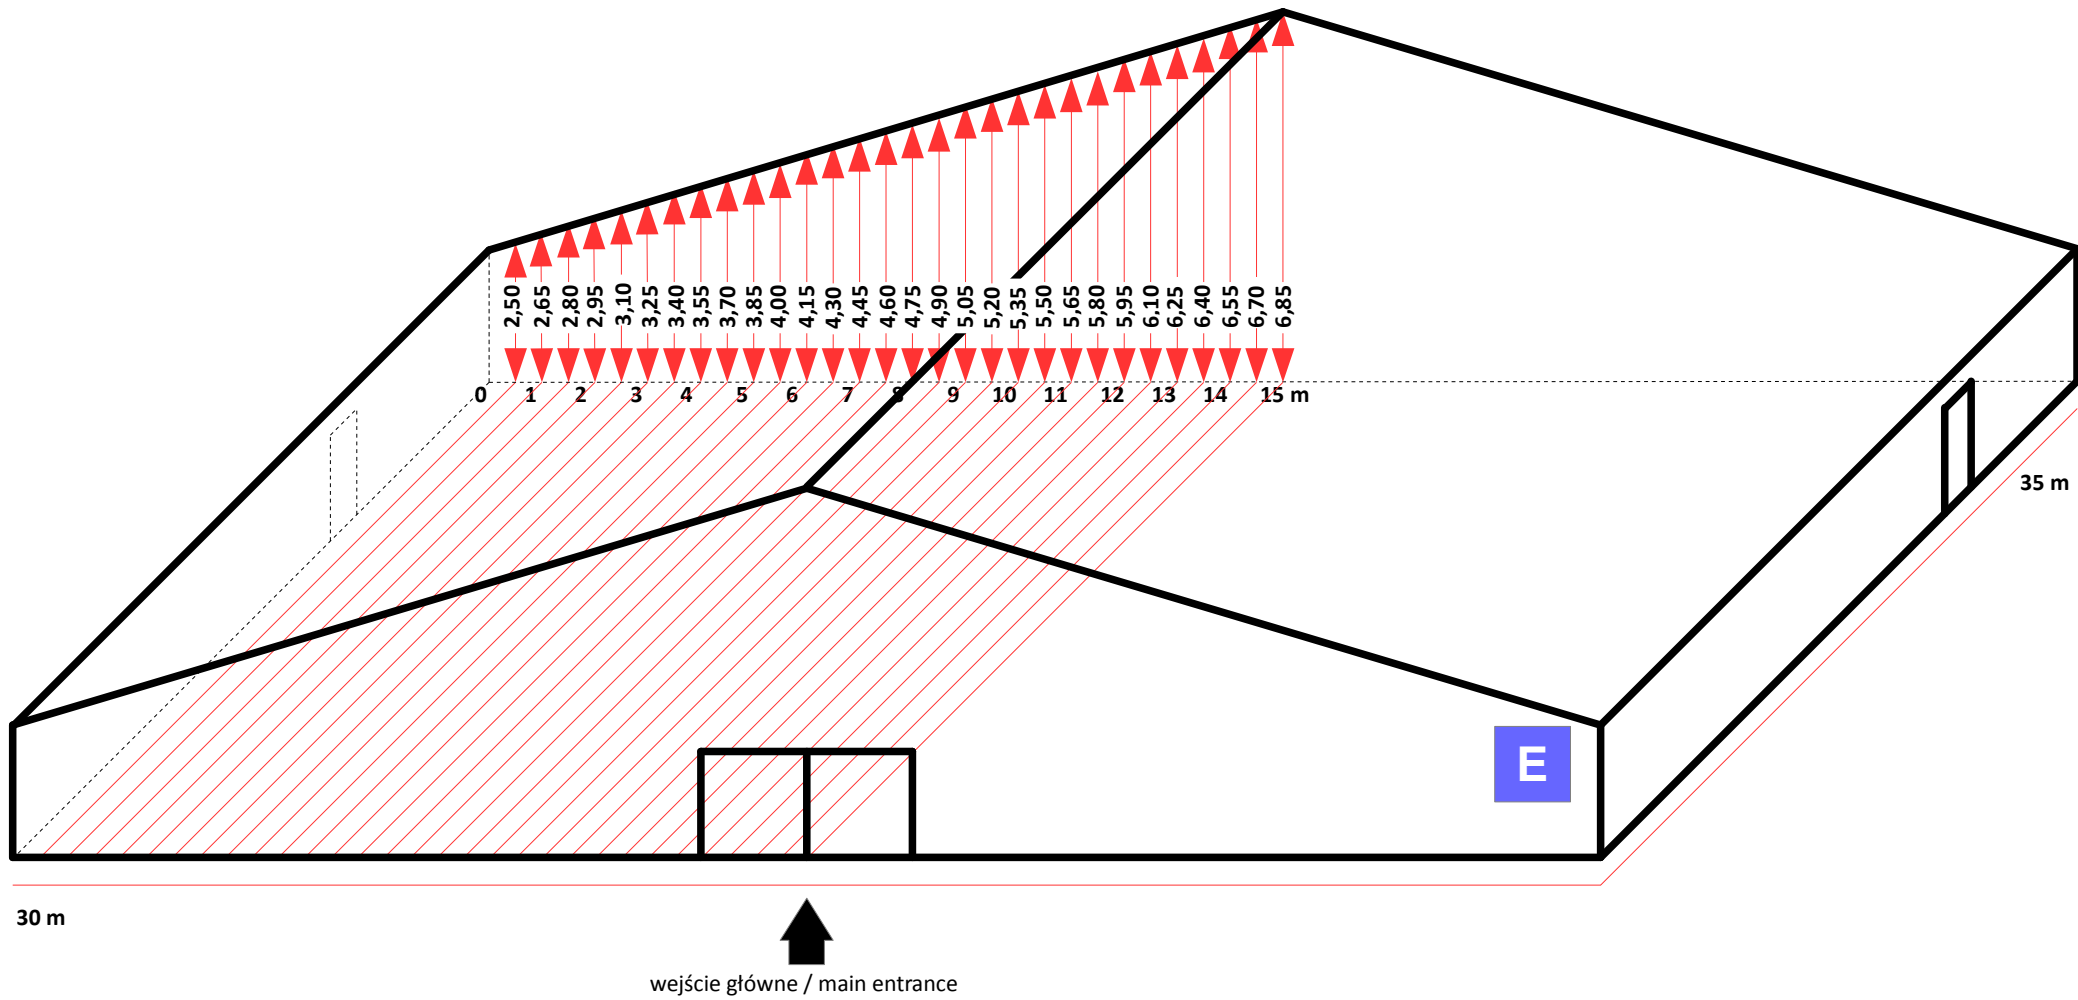

# Przekrój wysokościowy pawilonu E Altitude section of the pavilion E

© Copyright by ZIAD Bielsko-Biała SA

# Przekrój wysokościowy pawilonu G Altitude section of the pavilion G

© Copyright by ZIAD Bielsko-Biała SA

Maksymalna wysokość zabudowy: 6,5m  
Maximum height of booth set-up: 6,5m

# Przekrój wysokościowy pawilonu J Altitude section of the pavilion J

© Copyright by ZIAD Bielsko-Biała SA

Maksymalna wysokość zabudowy: 6,5m  
Maximum height of booth set-up: 6,5m

# Przekrój wysokościowy pawilonu O Altitude section of the pavilion O

© Copyright by ZIAD Bielsko-Biała SA

Maksymalna wysokość zabudowy: 6,5m  
Maximum height of booth set-up: 6,5m