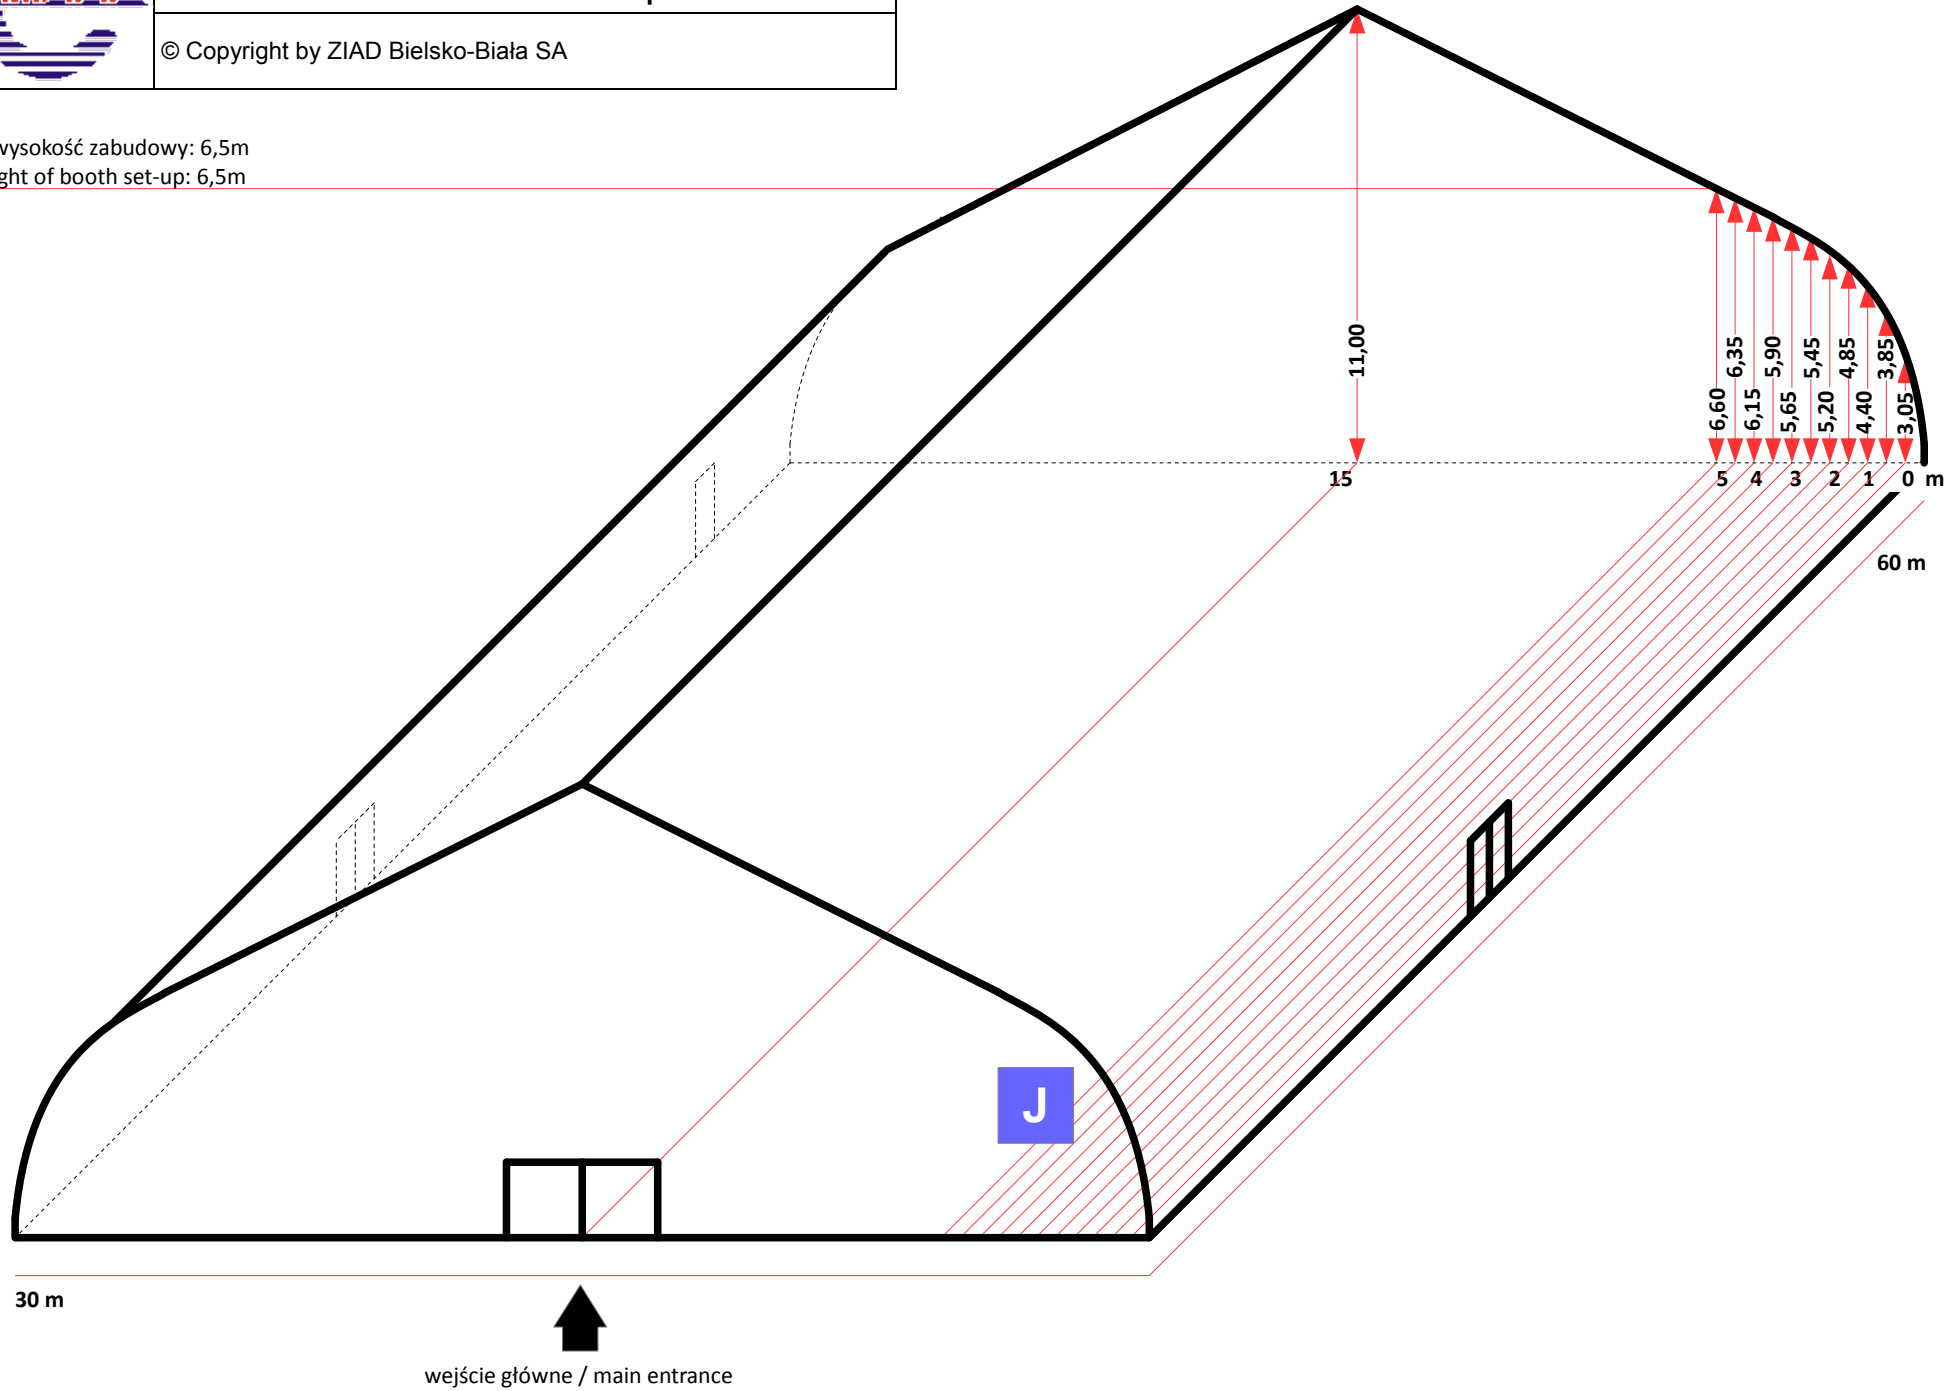

# Przekrój wysokościowy pawilonu G Altitude section of the pavilion G

© Copyright by ZIAD Bielsko-Biała SA

Maksymalna wysokość zabudowy: 6,5m  
Maximum height of booth set-up: 6,5m

# Przekrój wysokościowy pawilonu J Altitude section of the pavilion J

© Copyright by ZIAD Bielsko-Biała SA

Maksymalna wysokość zabudowy: 6,5m  
Maximum height of booth set-up: 6,5m

# Przekrój wysokościowy pawilonu O Altitude section of the pavilion O

© Copyright by ZIAD Bielsko-Biała SA

Maksymalna wysokość zabudowy: 6,5m  
Maximum height of booth set-up: 6,5m