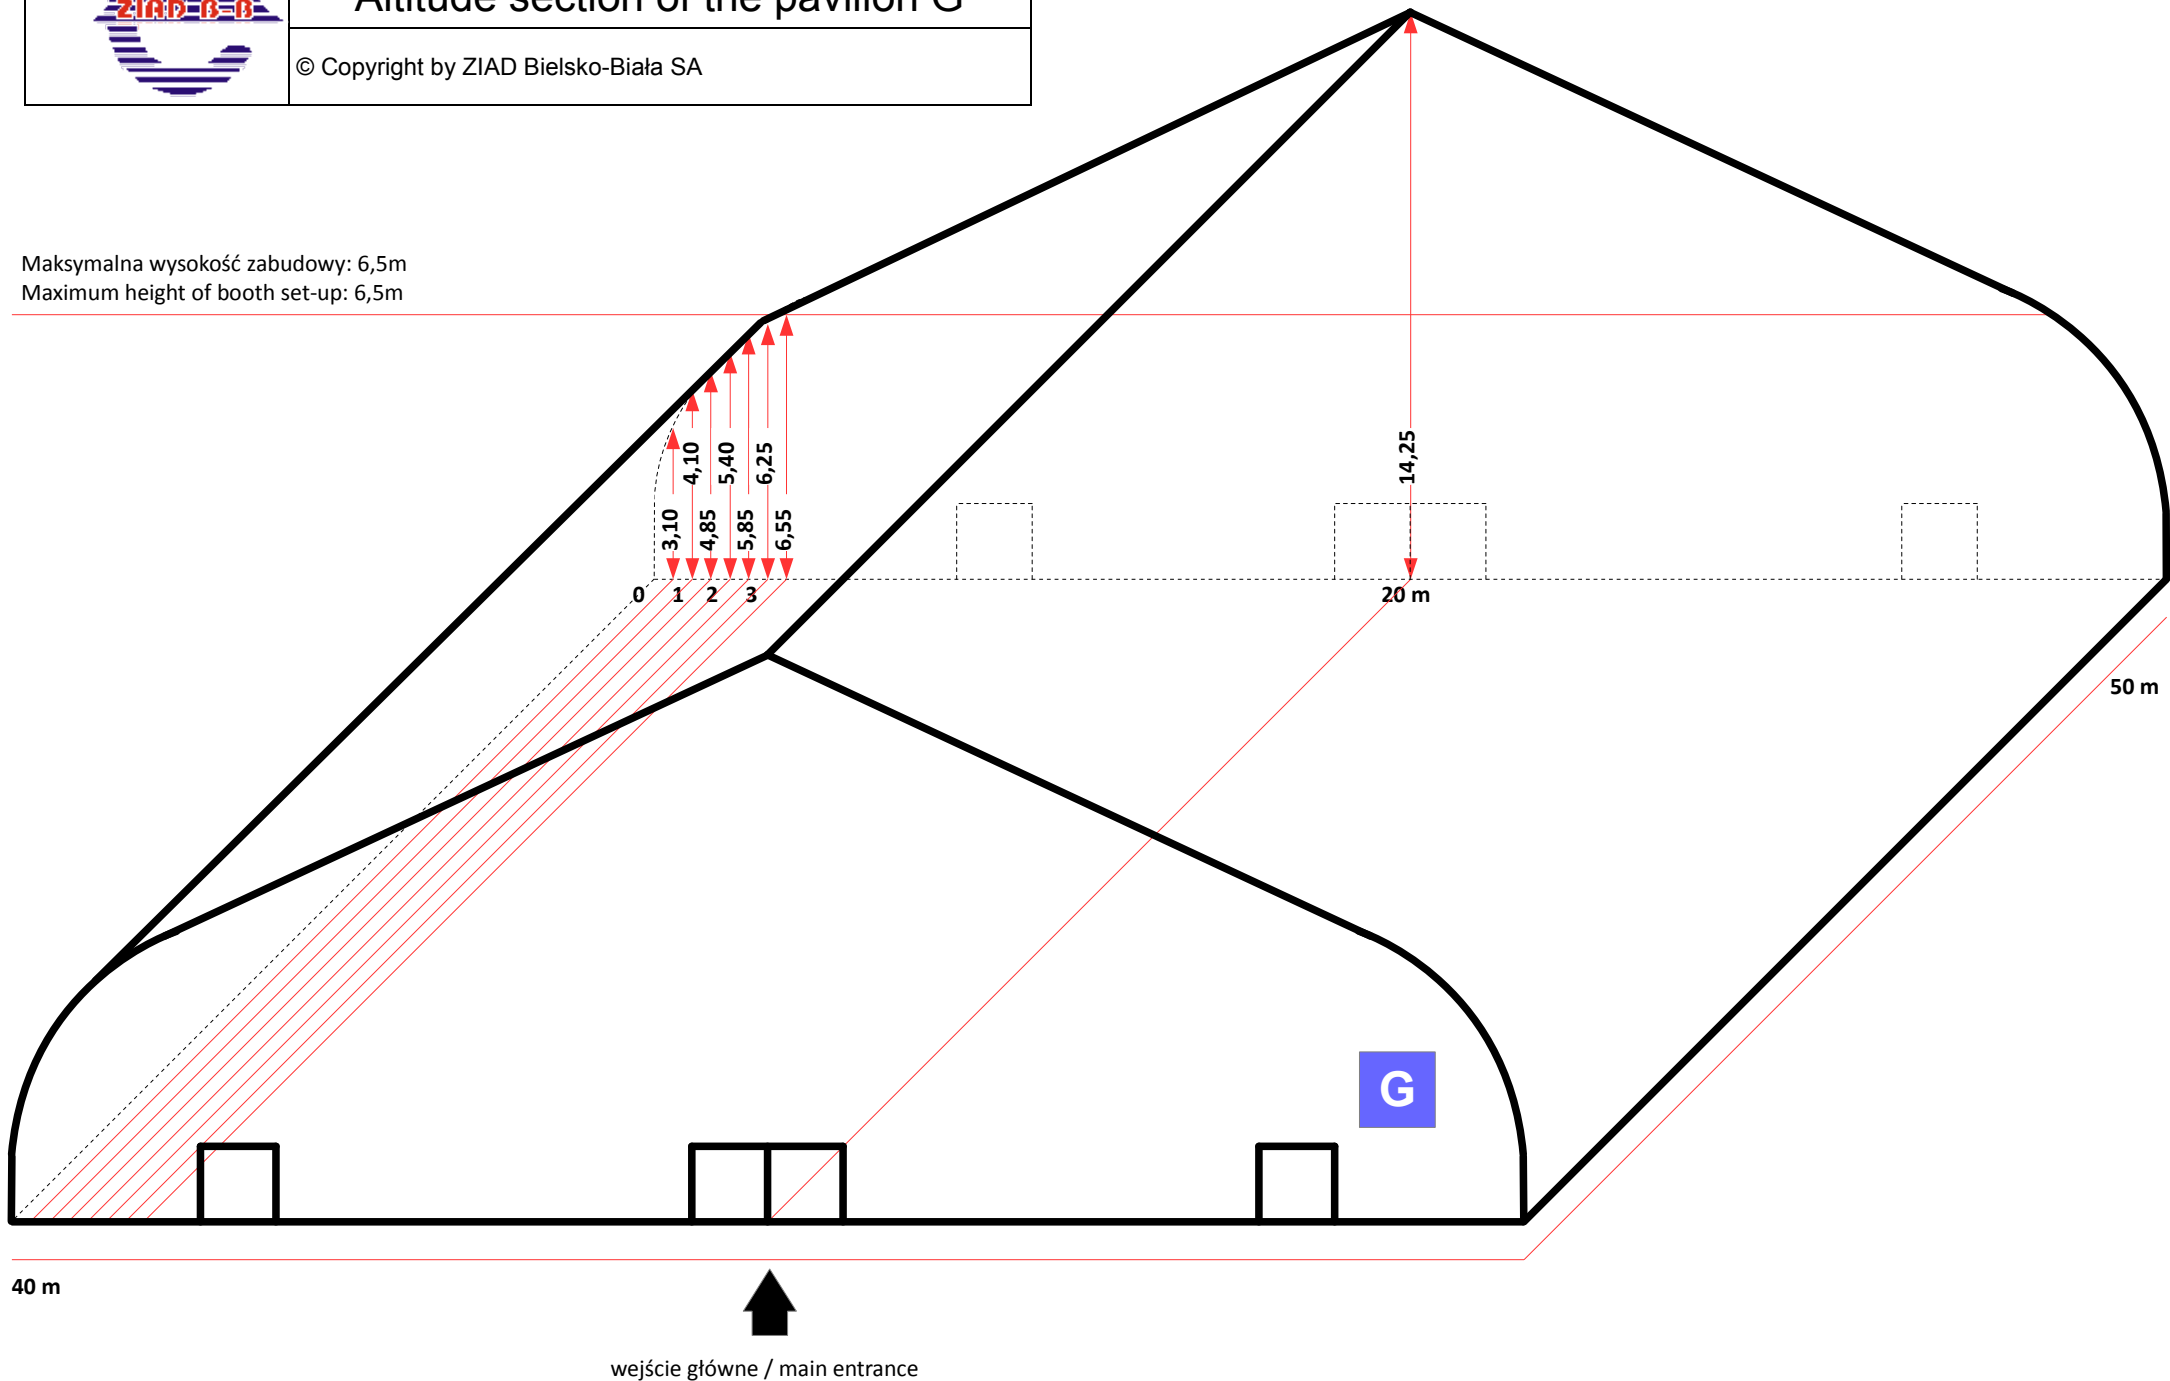

# Przekrój wysokościowy pawilonu F Altitude section of the pavilion F

© Copyright by ZIAD Bielsko-Biała SA

# Przekrój wysokościowy pawilonu G Altitude section of the pavilion G

© Copyright by ZIAD Bielsko-Biała SA

Maksymalna wysokość zabudowy: 6,5m  
Maximum height of booth set-up: 6,5m

# Przekrój wysokościowy pawilonu J Altitude section of the pavilion J

© Copyright by ZIAD Bielsko-Biała SA

Maksymalna wysokość zabudowy: 6,5m  
Maximum height of booth set-up: 6,5m

# Przekrój wysokościowy pawilonu O Altitude section of the pavilion O

© Copyright by ZIAD Bielsko-Biała SA

Maksymalna wysokość zabudowy: 6,5m  
Maximum height of booth set-up: 6,5m