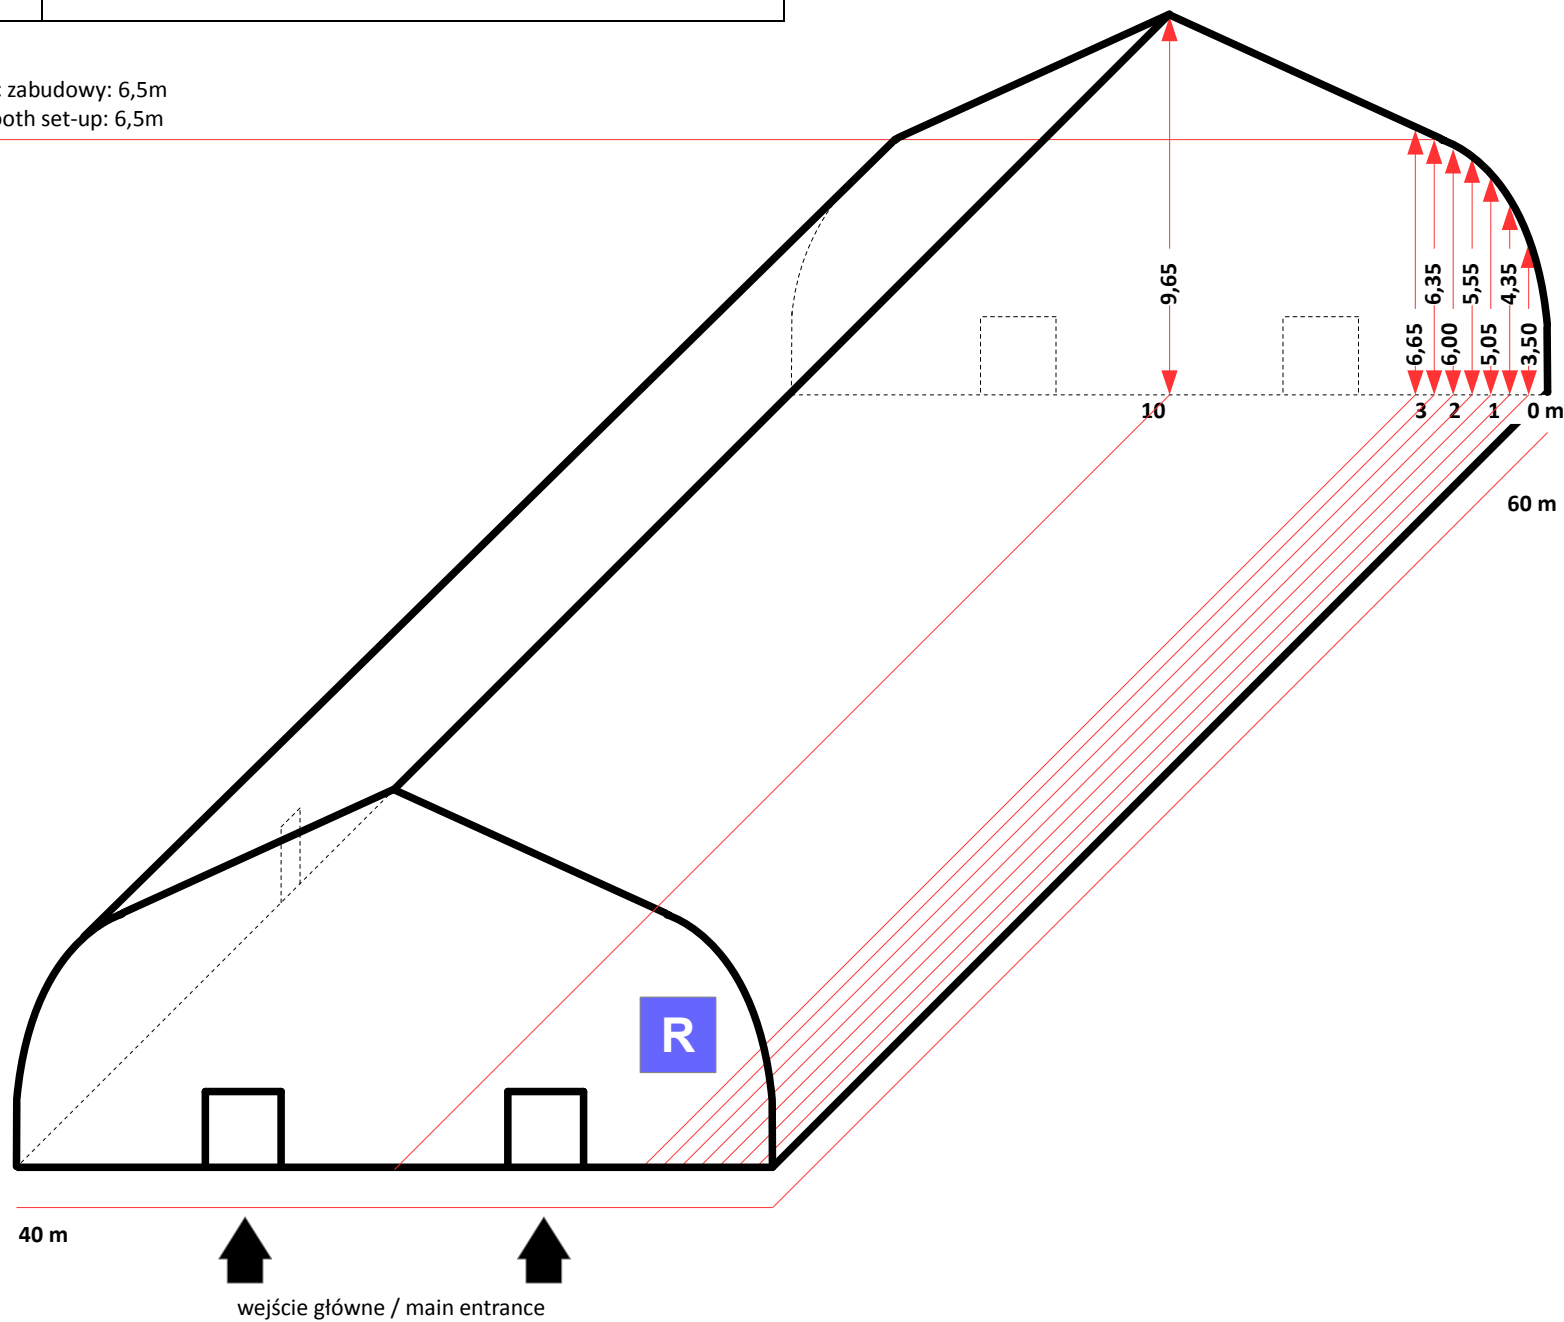

# Przekrój wysokościowy pawilonu G Altitude section of the pavilion G

© Copyright by ZIAD Bielsko-Biała SA

Maksymalna wysokość zabudowy: 6,5m  
Maximum height of booth set-up: 6,5m

# Przekrój wysokościowy pawilonu O Altitude section of the pavilion O

© Copyright by ZIAD Bielsko-Biała SA

Maksymalna wysokość zabudowy: 6,5m  
Maximum height of booth set-up: 6,5m

# Przekrój wysokościowy pawilonu R Altitude section of the pavilion R

© Copyright by ZIAD Bielsko-Biała SA

Maksymalna wysokość zabudowy: 6,5m  
Maximum height of booth set-up: 6,5m

# Przekrój wysokościowy pawilonu W Altitude section of the pavilion W

© Copyright by ZIAD Bielsko-Biała SA

Maksymalna wysokość zabudowy: 6,5m  
Maximum height of booth set-up: 6,5m