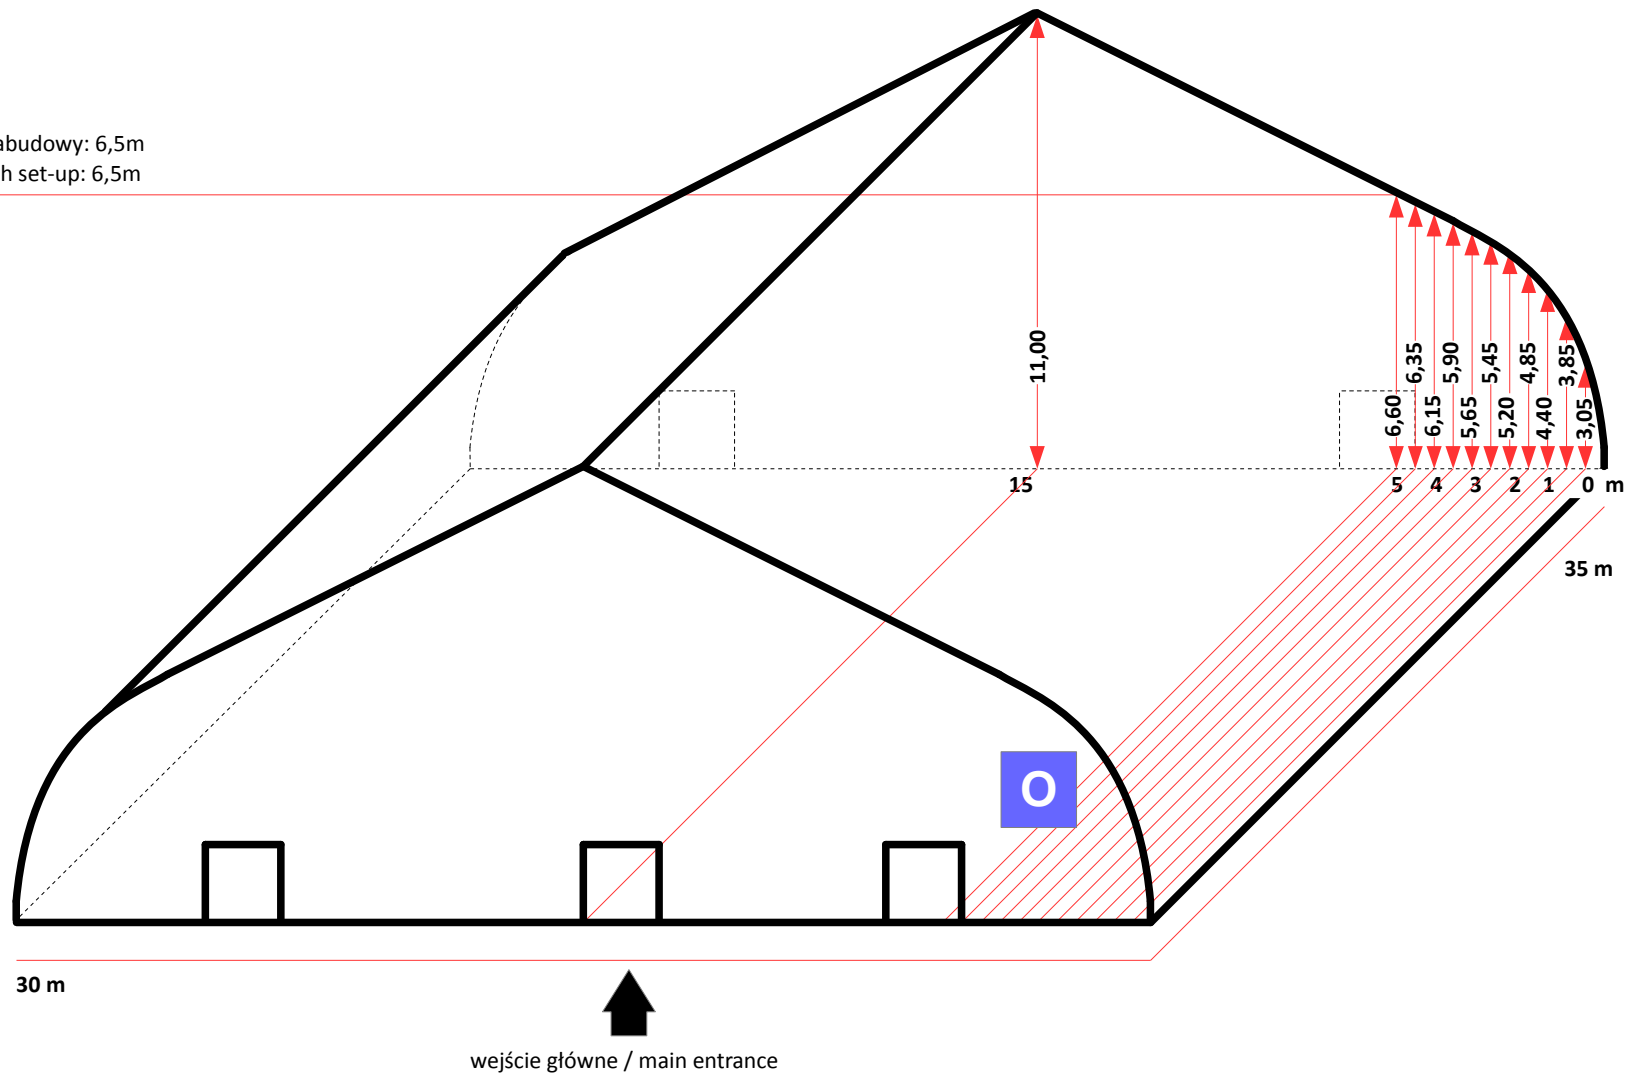

# Przekrój wysokościowy pawilonu G Altitude section of the pavilion G

© Copyright by ZIAD Bielsko-Biała SA

Maksymalna wysokość zabudowy: 6,5m  
Maximum height of booth set-up: 6,5m

# Przekrój wysokościowy pawilonu N Altitude section of the pavilion N

© Copyright by ZIAD Bielsko-Biała SA

# Przekrój wysokościowy pawilonu O Altitude section of the pavilion O

© Copyright by ZIAD Bielsko-Biała SA

Maksymalna wysokość zabudowy: 6,5m  
Maximum height of booth set-up: 6,5m

# Przekrój wysokościowy pawilonu R Altitude section of the pavilion R

© Copyright by ZIAD Bielsko-Biała SA

Maksymalna wysokość zabudowy: 6,5m  
Maximum height of booth set-up: 6,5m