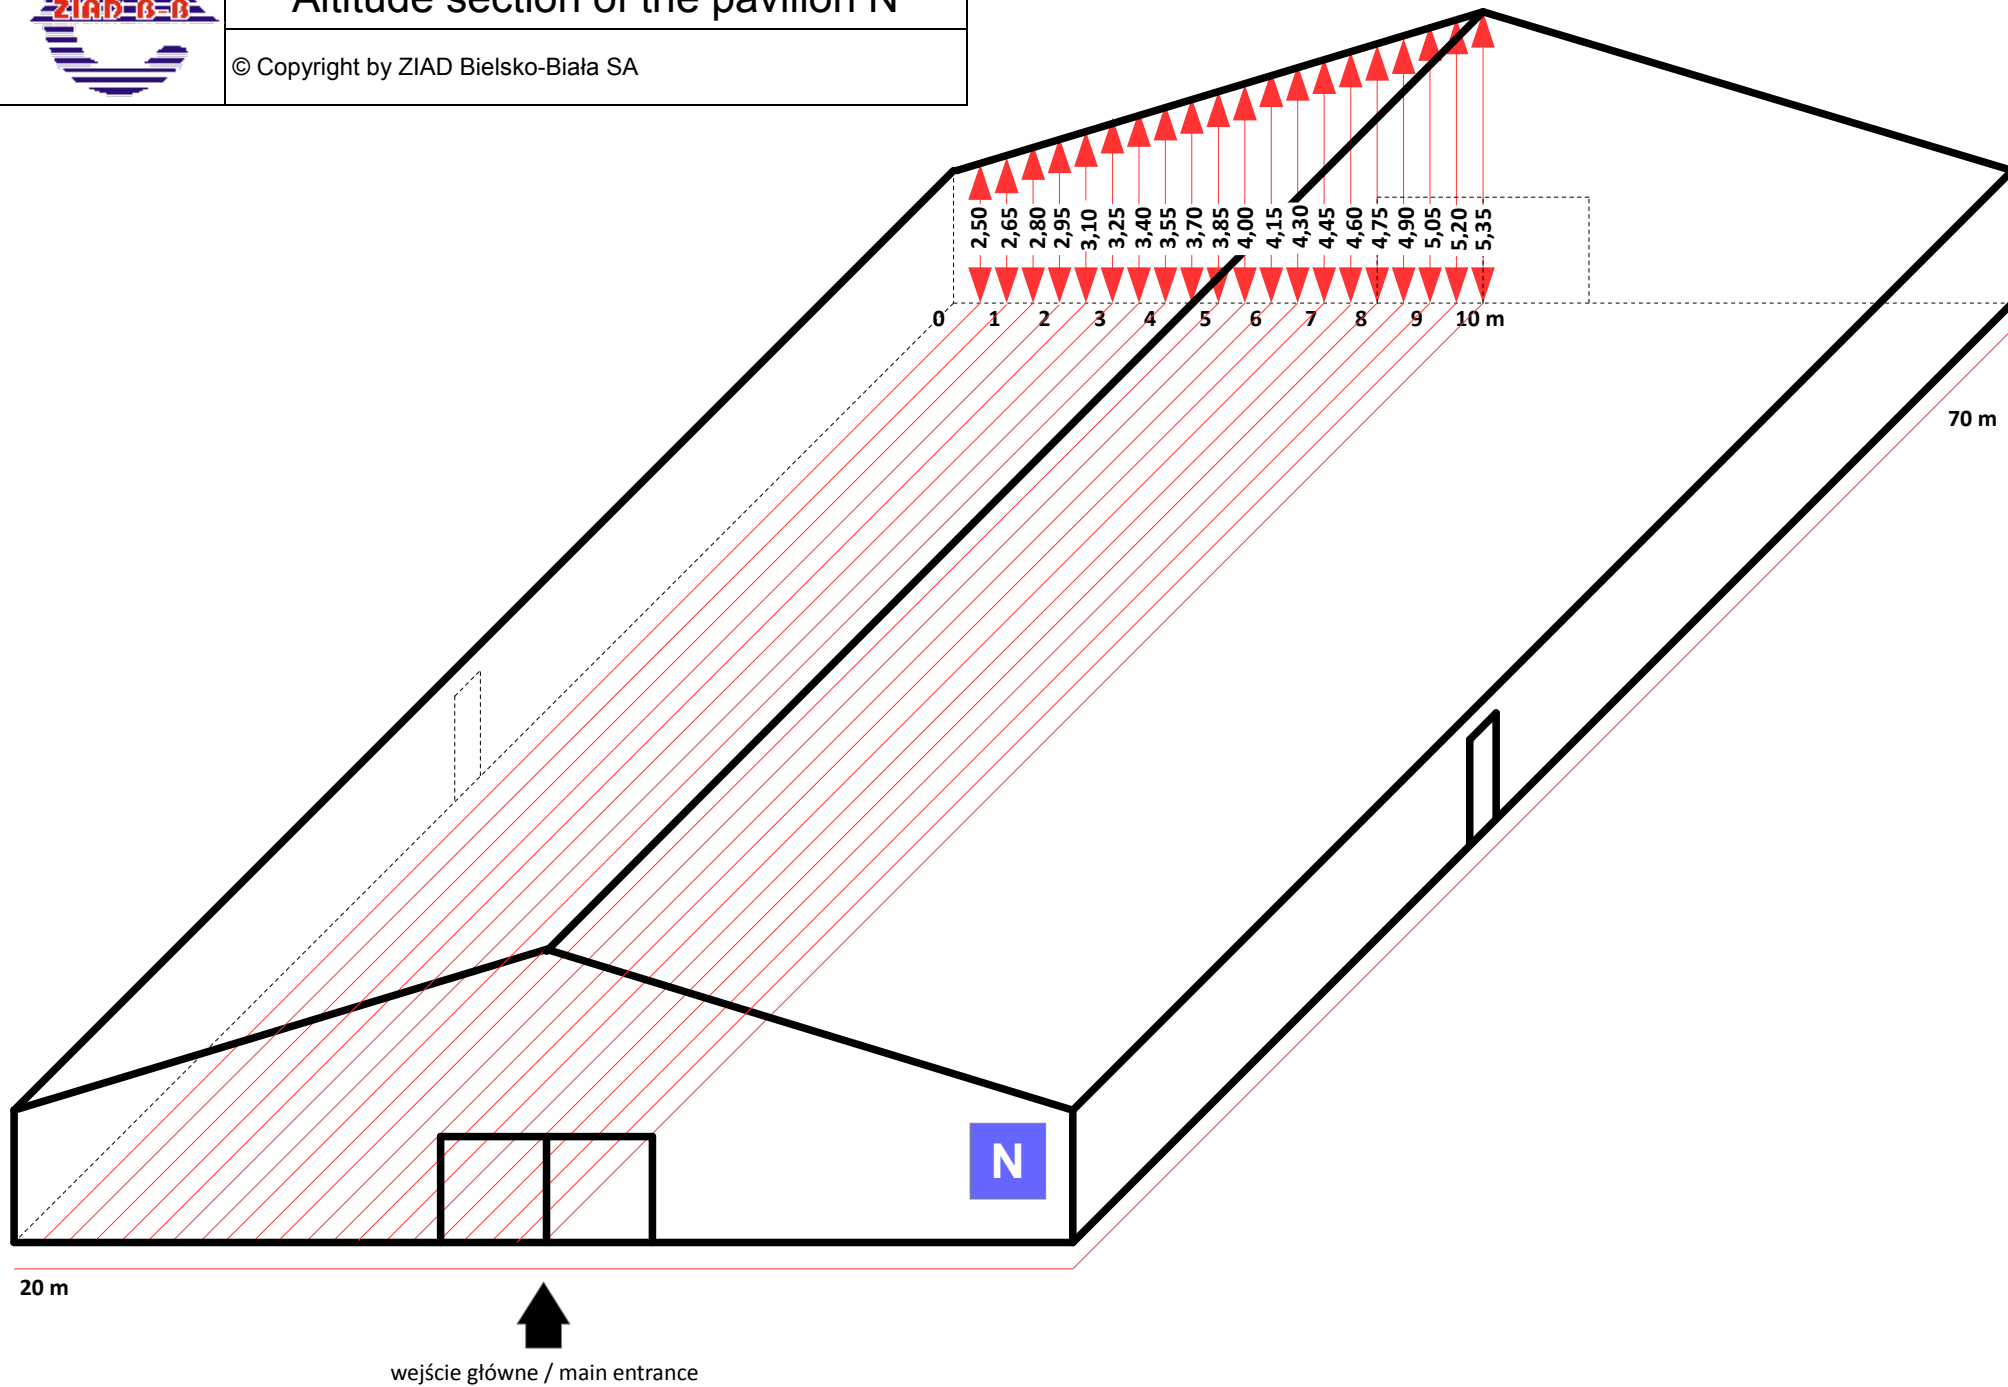

# Przekrój wysokościowy pawilonu M Altitude section of the pavilion M

© Copyright by ZIAD Bielsko-Biała SA

# Przekrój wysokościowy pawilonu O Altitude section of the pavilion O

© Copyright by ZIAD Bielsko-Biała SA

Maksymalna wysokość zabudowy: 6,5m  
Maximum height of booth set-up: 6,5m