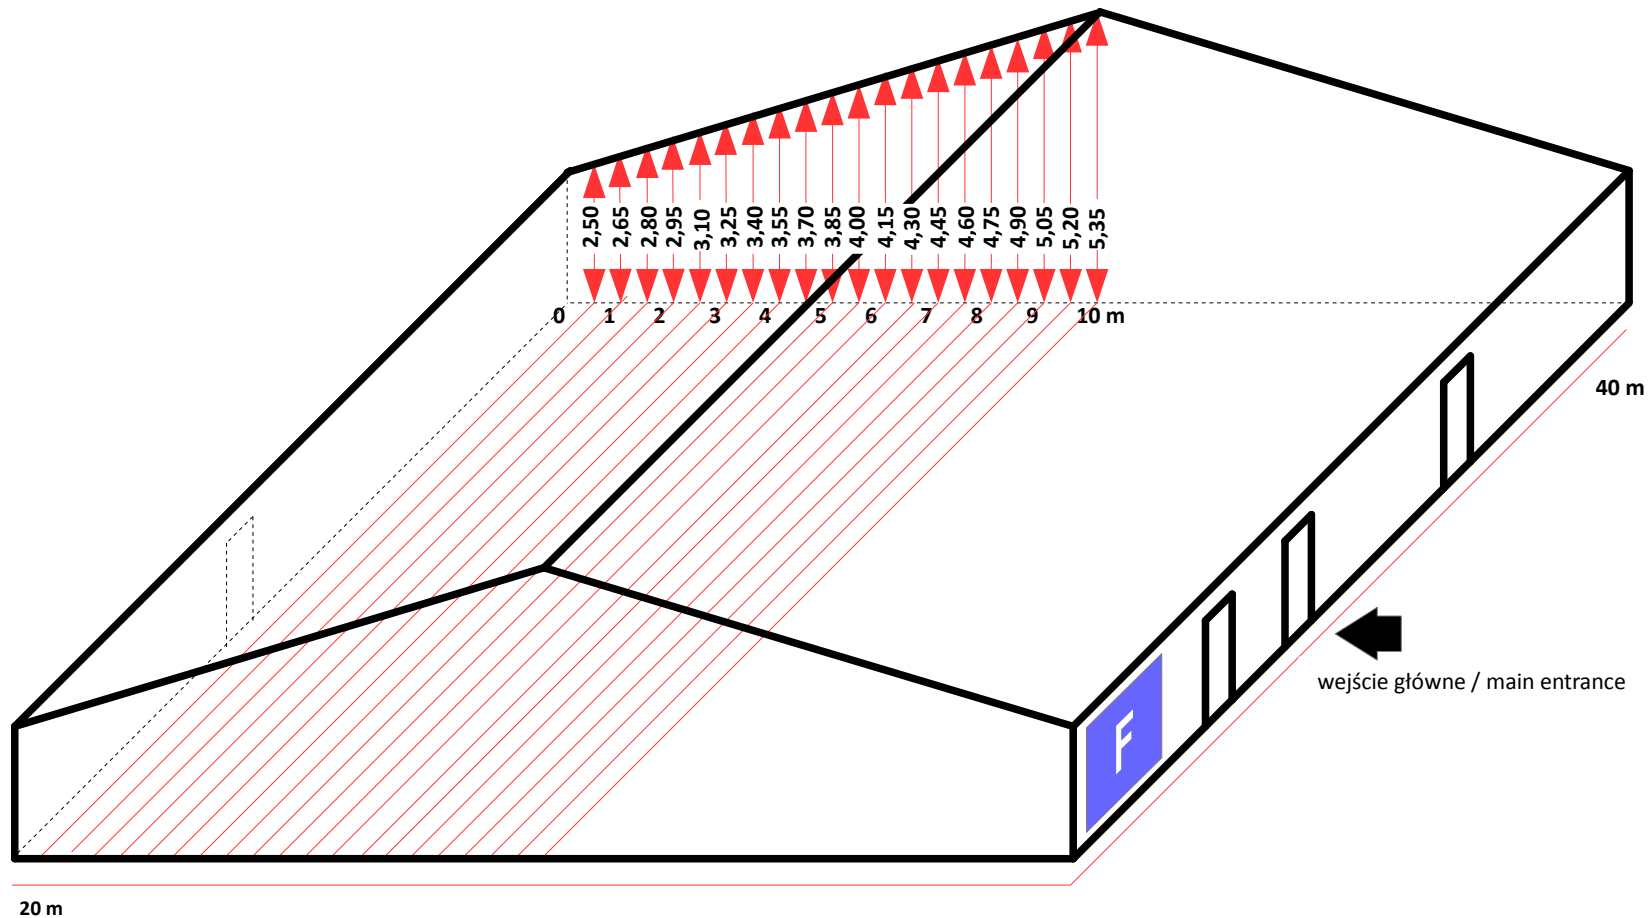

# Przekrój wysokościowy pawilonu E Altitude section of the pavilion E

© Copyright by ZIAD Bielsko-Biała SA

# Przekrój wysokościowy pawilonu G Altitude section of the pavilion G

© Copyright by ZIAD Bielsko-Biała SA

Maksymalna wysokość zabudowy: 6,5m  
Maximum height of booth set-up: 6,5m

# Przekrój wysokościowy pawilonu J Altitude section of the pavilion J

© Copyright by ZIAD Bielsko-Biała SA

Maksymalna wysokość zabudowy: 6,5m  
Maximum height of booth set-up: 6,5m