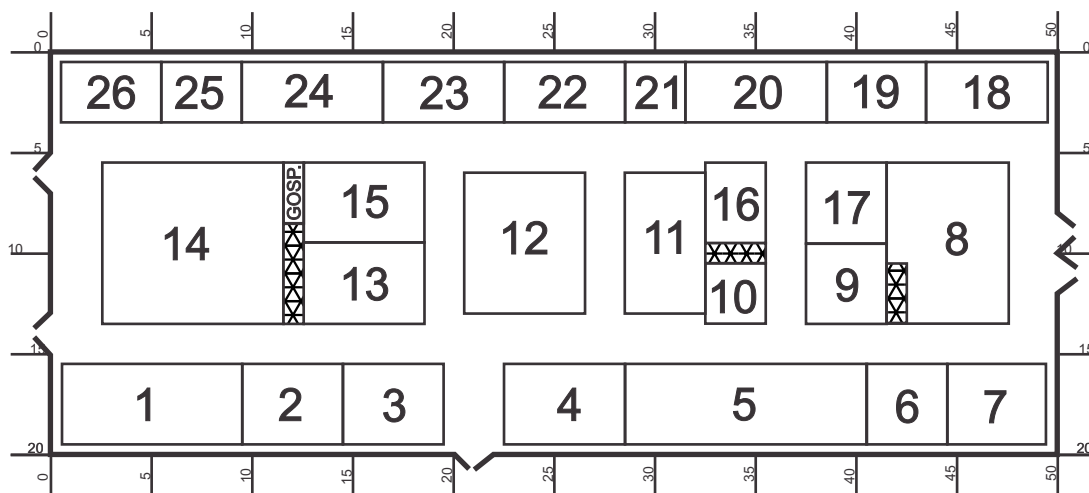

Pawilon Z

Z 1	MEGGER Sp. z o.o.	Stara Iwiczna
Z 2	BZE "BELMA" S.A.	Białe Błota
Z 2	PPHU AZET	Radom
Z 3	"sgl" International Sp. z o.o.	Gdańsk
Z 4	BUSCH POLSKA	Kraków
Z 5	OSPEL S.A.	Pilica
Z 6	KMB systems, s.r.o.	Czech Republic
Z 7	PLASTROL	Lotyń
Z 8	TT PLAST SP. J.	Kłaj
Z 9	RELCON POLSKA	Wrocław
Z 10	ROHDE & SCHWARZ	Warszawa
Z 11	SYPIEWSKI Sp. z o.o.	Zielona Góra
Z 12	PRYSMIAN GROUP-EKSA Sp. z o.o.	Sokołów
Z 13	KABELTECH	Katowice
Z 13	STATOR	Katowice
Z 14	EVOLTEC	Warszawa
Z 15	STEGO POLSKA Sp. z o.o.	Sosnowiec
Z 16	MY-SOFT	Warszawa
Z 17	REVOS s.r.o.	Czech Republic
Z 18	Züblin	Warszawa
Z 19	GRIPPLE	Warszawa
Z 20	CRIMPART	Wrocław
Z 21	START	Przemyśl
Z 22	MAXBERT	Warszawa
Z 23	CONNECT SOLUTIONS	Reda
Z 24	LOB Master Key Sp. z o.o.	Leszno
Z 25	BLelektronik	Kraków
Z 26	DIPOL SPÓŁKA JAWNA	Kraków