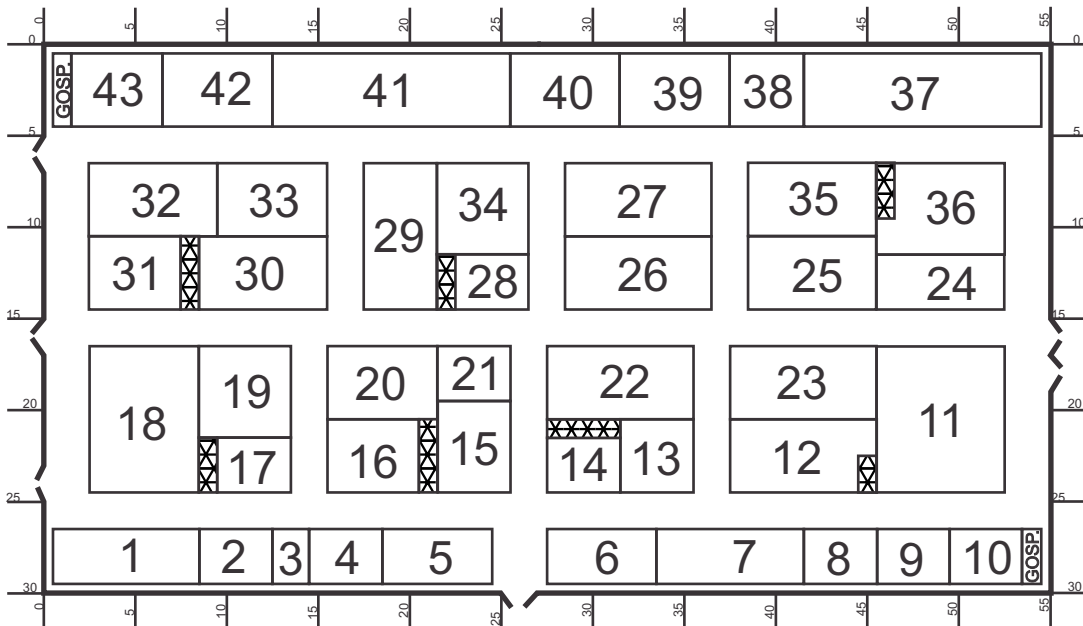

# Pawilon W

W 1	ELMETAL	Elbląg
W 2	INSTYTUT ELEKTROTECHNIKI	Warszawa
W 3	AST SYSTEM	Zielona Góra
W 4	MICEL Sp. z o.o.	Żychlin
W 5	SIMPAX	Piaski
W 6	SCHIMA Sp. z o.o.	Wrocław
W 7	APLISENS S.A.	Warszawa
W 8	SALUMANUS	Kraków
W 9	ELEKTROSYSTEMY	Warszawa
W 10	iLH s.r.o.	Czech Republic
W 11	SPRECHER AUTOMATION	Świdnica
W 12	ELTEK POLSKA Sp. z o.o.	Szczecin
W 13	HEINZ HESSE KG VERTRETUNG INDUSTRIELLER WERKE	Germany
W 14	INNOTECHNIKA	Gdynia
W 15	ELEKTROS TAUPYMO SPRENDIMAI	Lithuania
W 16	RST ROZTOCZE	Tomaszów Lubelski
W 17	SPELSBERG GMBH + CO. KG	Germany
W 18	TM TECHNOLOGIE	Morawica
W 19	RADIOLEX	Pruszcz Gdański
W 20	ENERGOAPARATURA	Katowice
W 21	INDEL	Warszawa
W 22	ELEKTROMONTAŻ-LUBLIN SP. Z O. O.	Lublin
W 22	PLISZKA	Gdańsk
W 22	POLSKA IZBA KOLEI	Bydgoszcz