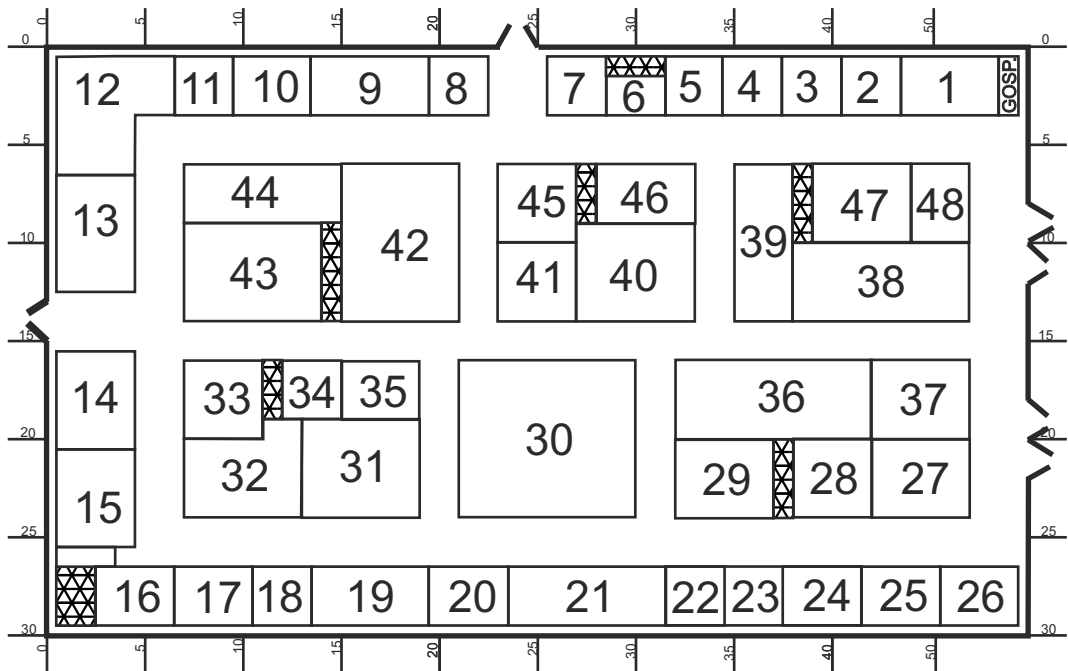

Pawilon U

U 1	BOWI	Gdańsk
U 2	GROMET	Grajewo
U 3	ALPLAST	Bydgoszcz
U 4	SDC	Gdańsk
U 5	LEDSOPOL Sp. z o.o.	Wałbrzych
U 6	ELBOK s.c.	Katowice
U 7	CERT-JA	Rybnik
U 8	N. I. U ELECTRIC GROUP	China
U 9	SAIPWELL ELECTRIC CO., LTD	China
U 10	MAXWELL	Monachium
U 10	MCC	Warszawa
U 11	POLBRASS	Bielsko-Biała
U 12	TRANSTOOLS Sp. z o.o.	Lublin
U 13	RIALEX	Kluczbork
U 14	TELTAR	Chmielów
U 15	FINDER POLSKA	Poznań
U 16	REGULUS	Poznań
U 17	MEDIA JET	Warszawa
U 18	HENK-EL	Radomsko
U 19	POLAMP	Giżycko
U 20	SELEC	India
U 21	BARTEC	Tychy
U 22	YHDC ELECTRONIC CORP	China
U 23	SELHOT ELECTRIC CO., LTD	China