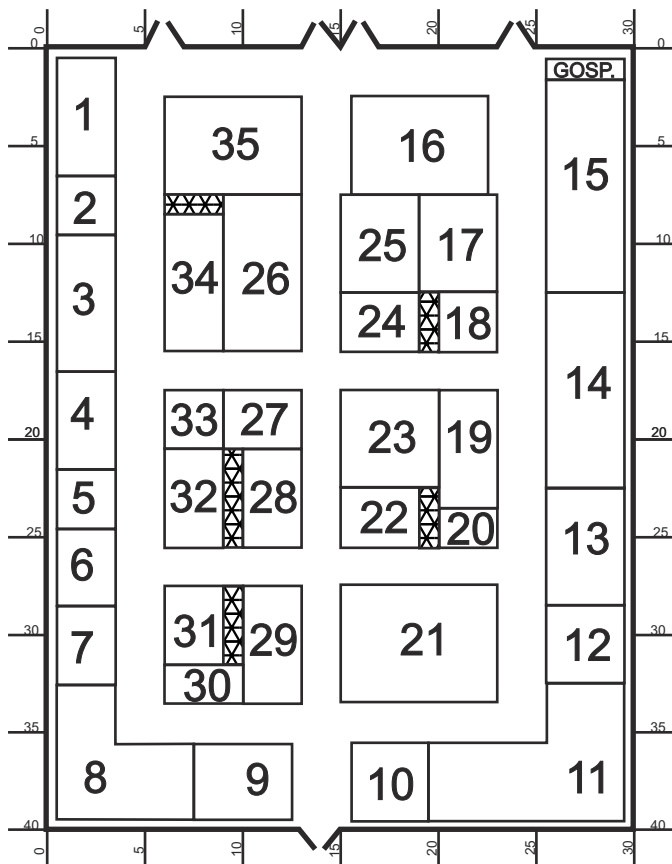

Pawilon T

T 1	JAKMET	Osieck
T 2	LC ELEKTRONIK	Warszawa
T 3	TWELVE TS	Warszawa
T 4	LIMATHERM SENSOR Sp. z o.o.	Limanowa
T 5	ARMAC	Zielonka
T 6	STEMET	Pstrągowa 815
T 7	TELKOM-TELOS S.A.	Kraków
T 8	dtw	Zabierzów
T 8	SMA SOLAR TECHNOLOGY AG	Zabierzów
T 9	FLEXIPOWER GROUP	Wola Zaradzińska
T 10	CABICON	Łódź
T 11	PROGRES	Inowrocław
T 12	GUENTHER POLSKA Sp. z o.o.	Wrocław
T 13	NOARK ELECTRIC Sp. z o.o.	Poznań
T 14	KARLIK	Nekla
T 15	KOPOS ELEKTRO PL SP. Z O. O.	Wrocław
T 16	ELEKTROSPARK Lublin	Lublin
T 17	NIEDAX	Tarnowskie Góry
T 18	MICROSYS	Czech Republic
T 19	MGGP AERO	Tarnów
T 20	NOWATECH	Wadowice
T 21	EMKA Polska Sp. z o. o.	Będzin
T 22	GAZEX	Warszawa
T 23	ALTWAY	United Kingdom
T 24	UNIPOWER AB IPP SP. Z O.O.	Warszawa
T 25	BITSTREAM Sp. z o.o.	Lublin
T 26	TME	Łódź
T 27	KAMERY IR	Warszawa
T 28	P.T.S MARMAT Sp. z o.o.	Jasin k. Swarzędza
T 29	ASSECURO	Wólka Kosowska
T 30	FERYSTER Sp. z o.o. Sp.k.	Iłowa
T 31	SILNY & SALAMON Sp. z o.o.	Gdynia
T 32	TT CABLES LTD.	Bosnia and Herzegovina
T 33	INTER-CONSULTING	Warszawa
T 34	INGREMIO-PESZEL	Bolesław
T 35	ZOE	Zgierz