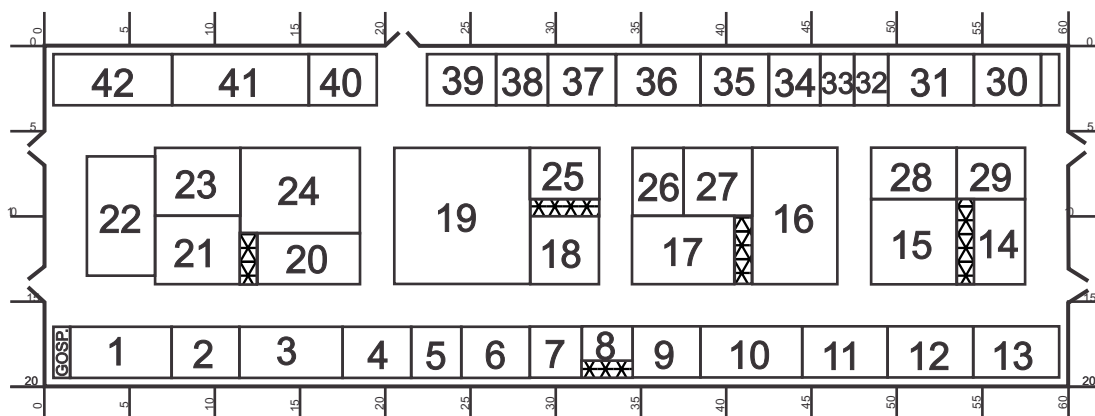

Pawilon R

R 1	MARKER Sp. z o.o.	Warszawa
R 2	ENERGA	Gdańsk
R 3	KRADEX	Warszawa
R 4	BSN BIER SIN	Bierutów
R 5	ENERGY LIGHT® / TALES	Kraków
R 6	AJ GROUP Sp. z o.o.	Zielona Góra
R 7	TABAL	Lublin
R 8	EMMA	Pruszcz Gdański
R 9	TEST-THERM	Kraków
R 10	SASSIN INTERNATIONAL ELECTRIC SHANGHAI CO., LTD.	China
R 11	ITOLED ITO INVESTMENTS	Tarnowskie Góry
R 12	GINDRE	France
R 13	FAS	Bielsko-Biała
R 15	GRAVOTECH	Wrocław
R 16	OLYMPIA ELECTRONICS SA	Greece
R 17	EURODIS	Zamość k. Bydgoszczy
R 18	POLIMARKY	Rzeszów
R 19	ELEKTROMETAL ENERGETYKA	Warszawa
R 20	WKK POLSKA	Łódź
R 21	CBIDGP Sp. z o.o.	Łędziny
R 22	ELEKTROMET	Dzierżonów
R 23	VOLEN S.A.	Katowice
R 24	AREALAMP	Gostynin
R 25	KATKO	Warszawa
R 26	GAMAaluminium	Slovak Republic
R 26	SEEN DISTRIBUTION	Warszawa
R 27	SOR-DREW S.A.	Świętochłowice
R 28	ELEKTROMONTAŻ WSCHÓD	Choroszcz
R 29	MERCON	Włocławek
R 30	ASMET	Piastów
R 31	ASD SYSTEMS Sp. z o.o.	Bielsko-Biała
R 31	BOGMAR	Bielsko-Biała
R 32	PHU WOJTAP	Częstochowa
R 33	CONTROL ENGINEERING	Warszawa
R 34	URZĄDZENIA DLA ENERGETYKI	Warszawa
R 35	PARTNER SERWIS	Elbląg
R 36	JARO	Lublin
R 37	SGP-T&C	Częstochowa
R 38	RATE ART	Łódź
R 39	EUROTRAFO Sp. z o.o.	Skierniewice
R 40	MP ENERGETYKA	Rzeszów
R 41	COMEX Spółka Akcyjna	Gdańsk
R 42	ESSENTRA	Łódź