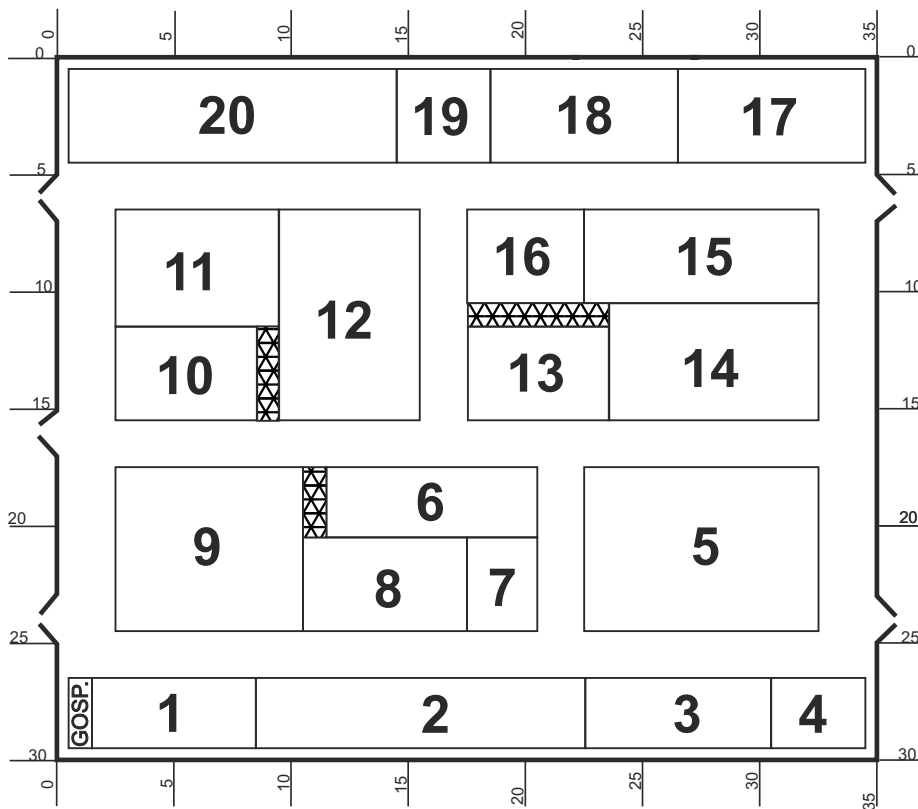

Pawilon O

O 1	BLUMENBECKER HIS	Katowice
O 2	ELEKTRA Grzegorz Wrona	Opole
O 3	MULTI-CONTACT	Łagiewniki Nowe
O 3	STÄUBLI	Smardzew
O 4	FIDELTRONIK POLAND Sp. z o.o.	Sucha Beskidzka
O 5	HAUPA	Trzebnica
O 6	WIHA POLSKA	Gdańsk
O 7	EURO-LOCKS	Ruda Śląska
O 8	AKK-energia	Łódź
O 8	ALCE Elektrik	Turkey
O 8	EFACEC Poland	Łódź
O 9	AKS ZIELONKA	Zielonka
O 10	INTELIGHT Sp. z o.o.	Warszawa
O 11	ZREW Transformatory	Łódź
O 12	EMITER Sp. J.	Limanowa
O 13	KUVAG	Czech Republic
O 14	AROT POLSKA	Buk
O 15	CES	Kraków
O 16	GENERAL CABLE	Spain
O 17	ISKRA, d.d.	Slovenia
O 18	GiS	Łębork
O 19	ALTRAFO SRL	Italy
O 19	JASP ENGINEERING Sp. z o.o.	Katowice
O 20	EFEN Sp. z o.o.	Siemianowice Śl.