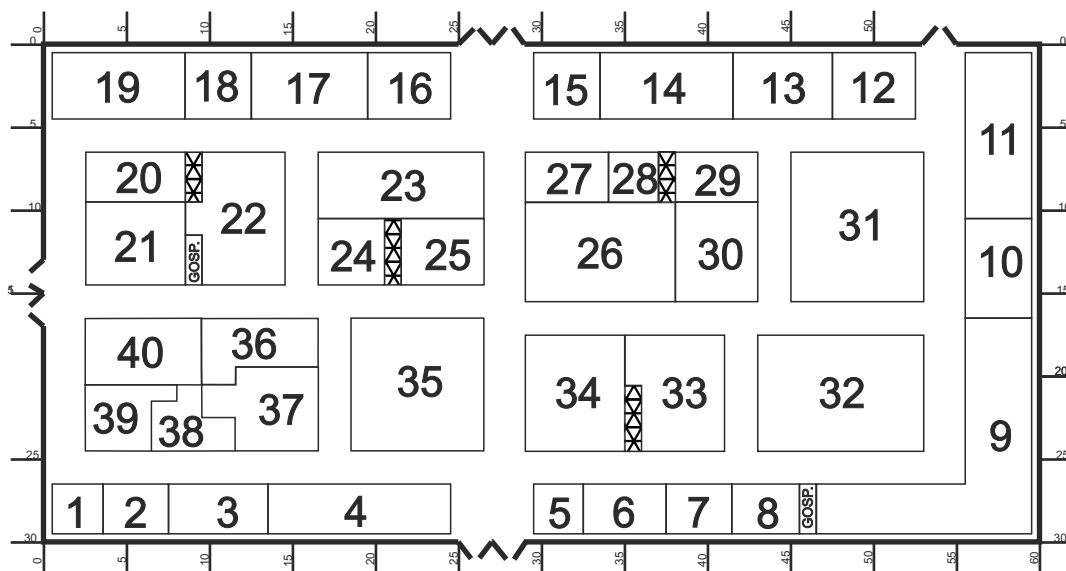

Pawilon J

J	1	HANSFORD SENSORS	Kraków
J	2	svt Polska	Bielsko-Biała
J	3	ADMEL POLSKA Sp. z o.o.	Otrębusy
J	4	ZMER	Kalisz
J	5	WILCKENS FARBEN	Germany
J	6	IEL ZD III MIĘDZYLESIE	Międzylesie
J	7	KRANTO	Bielsko-Biała
J	8	LABARA CABLES	Czech Republic
J	9	TESMEC SPA	Italy
J	9	TRANLUZ	Rzeszów
J	10	LUMEL ŚLĄSK Sp. z o.o.	Jaworzno
J	11	WIELAND ELECTRIC Sp. z o.o.	Swadzim
J	12	BOPLAST Sp. z o. o.	Lębork
J	13	WILK	Krzyż Wlkp.
J	14	AKTYWIZACJA KRAKÓW	Kraków
J	15	ELWAT ESI	Wrocław
J	16	PASTUSZKO	Chwaszczyno
J	17	TWELVE ELECTRIC	Warszawa
J	18	ALTER SA	Tarnowo Podgórne
J	19	DASL SYSTEMS	Kraków
J	19	GOSSSEN-METRAWATT	Germany
J	20	HAUFF-TECHNIK	Germany