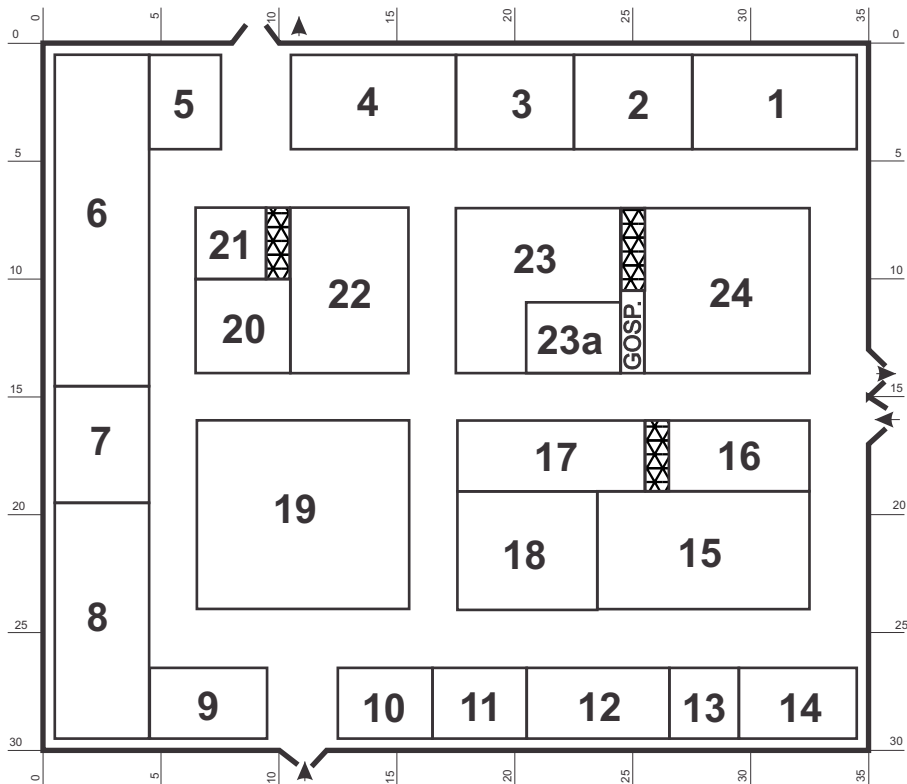

Pawilon E

E 1	WELDON	Brzezówka 90A
E 2	PWPO-T PROMONT	Świebodzice
E 3	ELRAF	Glinianka
E 4	MARKEL	Piaseczno
E 5	HT HI TECH POLYMERS OY	Finland
E 6	DELTA PLUS	Sosnowiec
E 6	ELPEAK	Przyszwice
E 7	WIKA POLSKA	Włocławek
E 8	ENERGOTYTAN	Chełmek
E 9	BAL SEAL ENGINEERING	Netherlands
E 10	CYBOR-TECH Iwona Hałat	Bierutów
E 11	FAMATEL POLSKA	Dzierżonów
E 12	ELBUD GDAŃSK	Łubiana
E 13	SIGMA-NOT	Warszawa
E 13	WIADOMOŚCI ELEKTROTECHNICZNE	
E 14	ATEST-GAZ	Gilwice
E 15	MAKITA	Bielsko-Biała
E 16	EDJAN	Łódź
E 17	RADIOTECHNIKA MARKETING	Kąty Wrocławskie
E 18	EMS ELEKTRO METALL SPEZIALPRODUKTE POLSKA	Ozorków
E 19	ZENEX	Jarocin
E 20	NOWALED ILL	Oława
E 21	VOLTROG	Mikołów
E 22	ASCO	Warszawa
E 22	EMERSON	Warszawa
E 23	CZECH TRADE	Czech Republic
E 23	HAKEL, spol. s.r.o.	Czech Republic
E 23	SPS electronic CZ s.r.o.	Czech Republic
E 23	TEDOM a.s.	Czech Republic
E 23a	TRANSMED	Marki
E 24	GRUPA ROMI	Warszawa
E 24	GTEC POLSKA	Warszawa